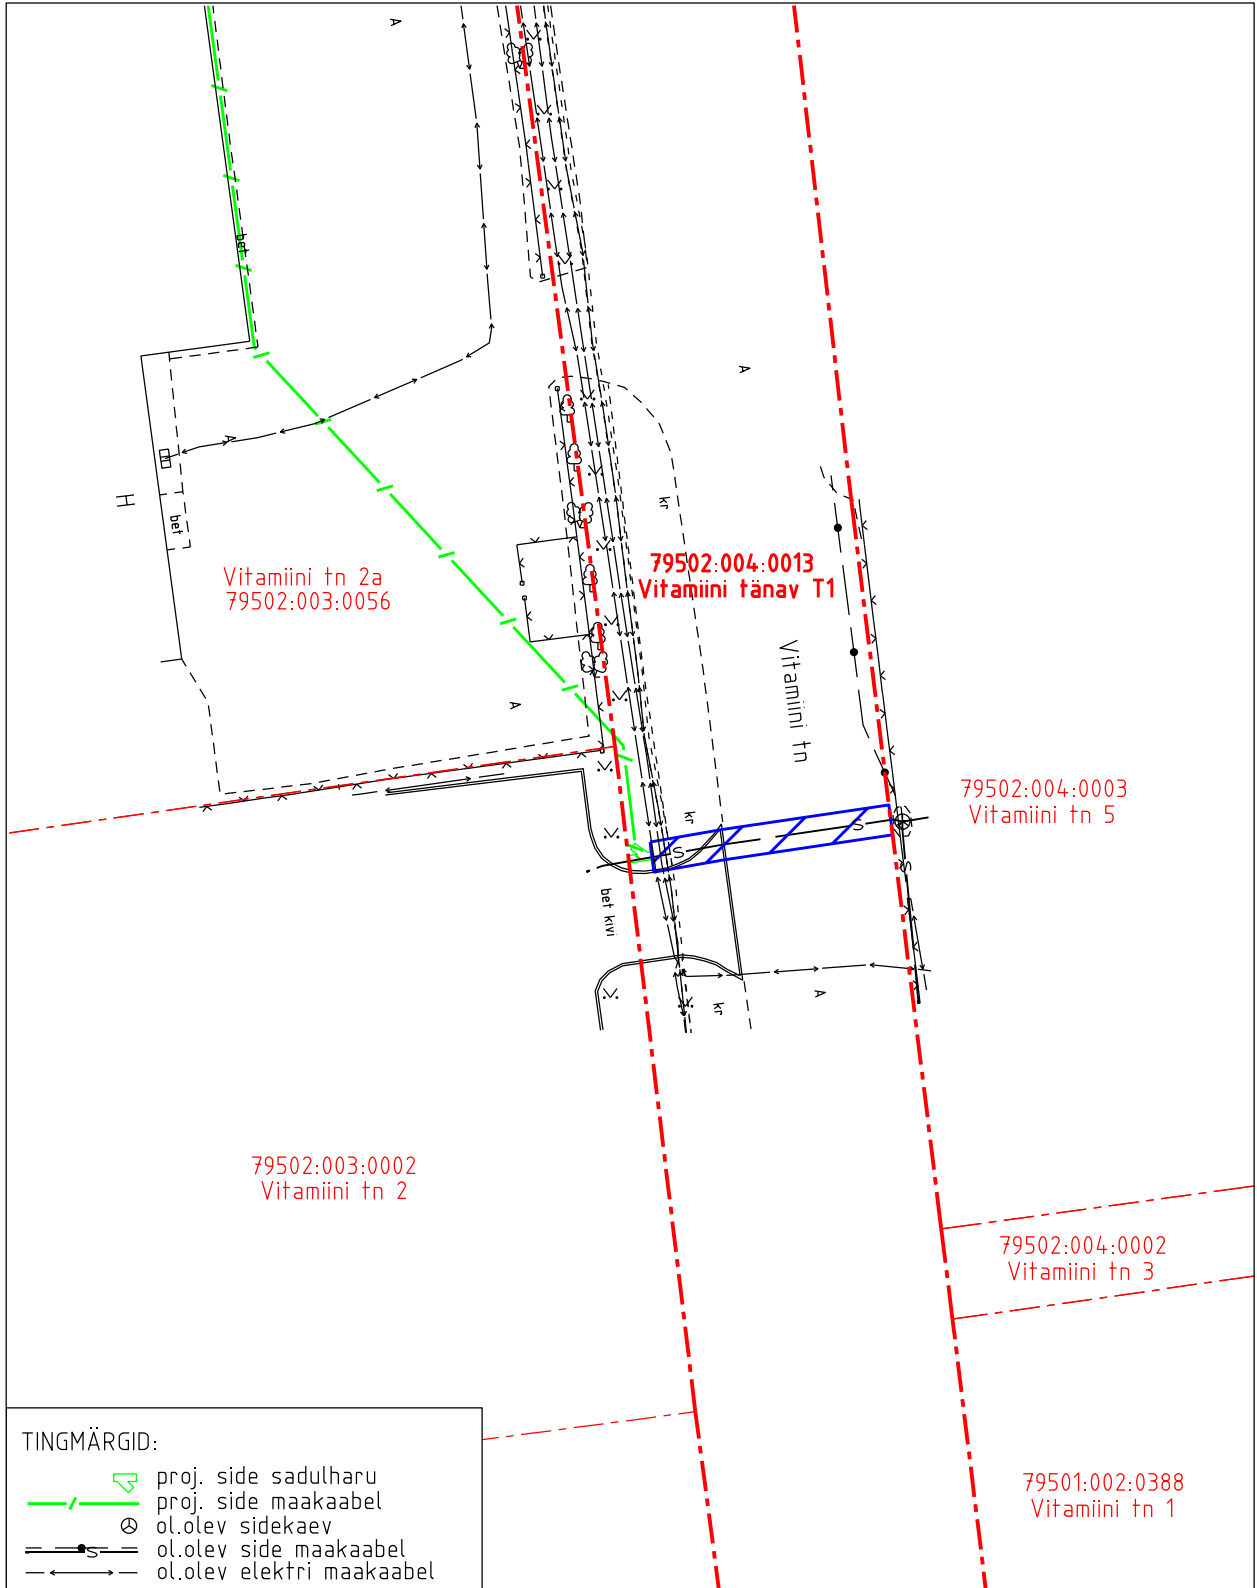

Koormatava ala asendiplaan

Kinnistu nimi: Vitamiini tänav T1

Katastritunnus: 79502:004:0013

Asukoht: Tartu linn, Tartu linn, Tartu maakond

Teleprojekt OÜ töö nr TJ-2370-04.13

Tartu linn Vitamiini 2 telekommunikatsiooni välisühendus

- TINGMÄRGID:
-  proj. side sadulharu
  -  proj. side maakaabel
  -  ol.olev sidekaev
  -  ol.olev side maakaabel
  -  ol.olev elektri maakaabel

-  Koormatava ala ligikaudne pindala kokku 32 m<sup>2</sup>
-  Koormatava katastriüksuse piir
-  Katastriüksuste piirid

Plaan  
M 1:500

Koostaja:  
OÜ Kirjanurk